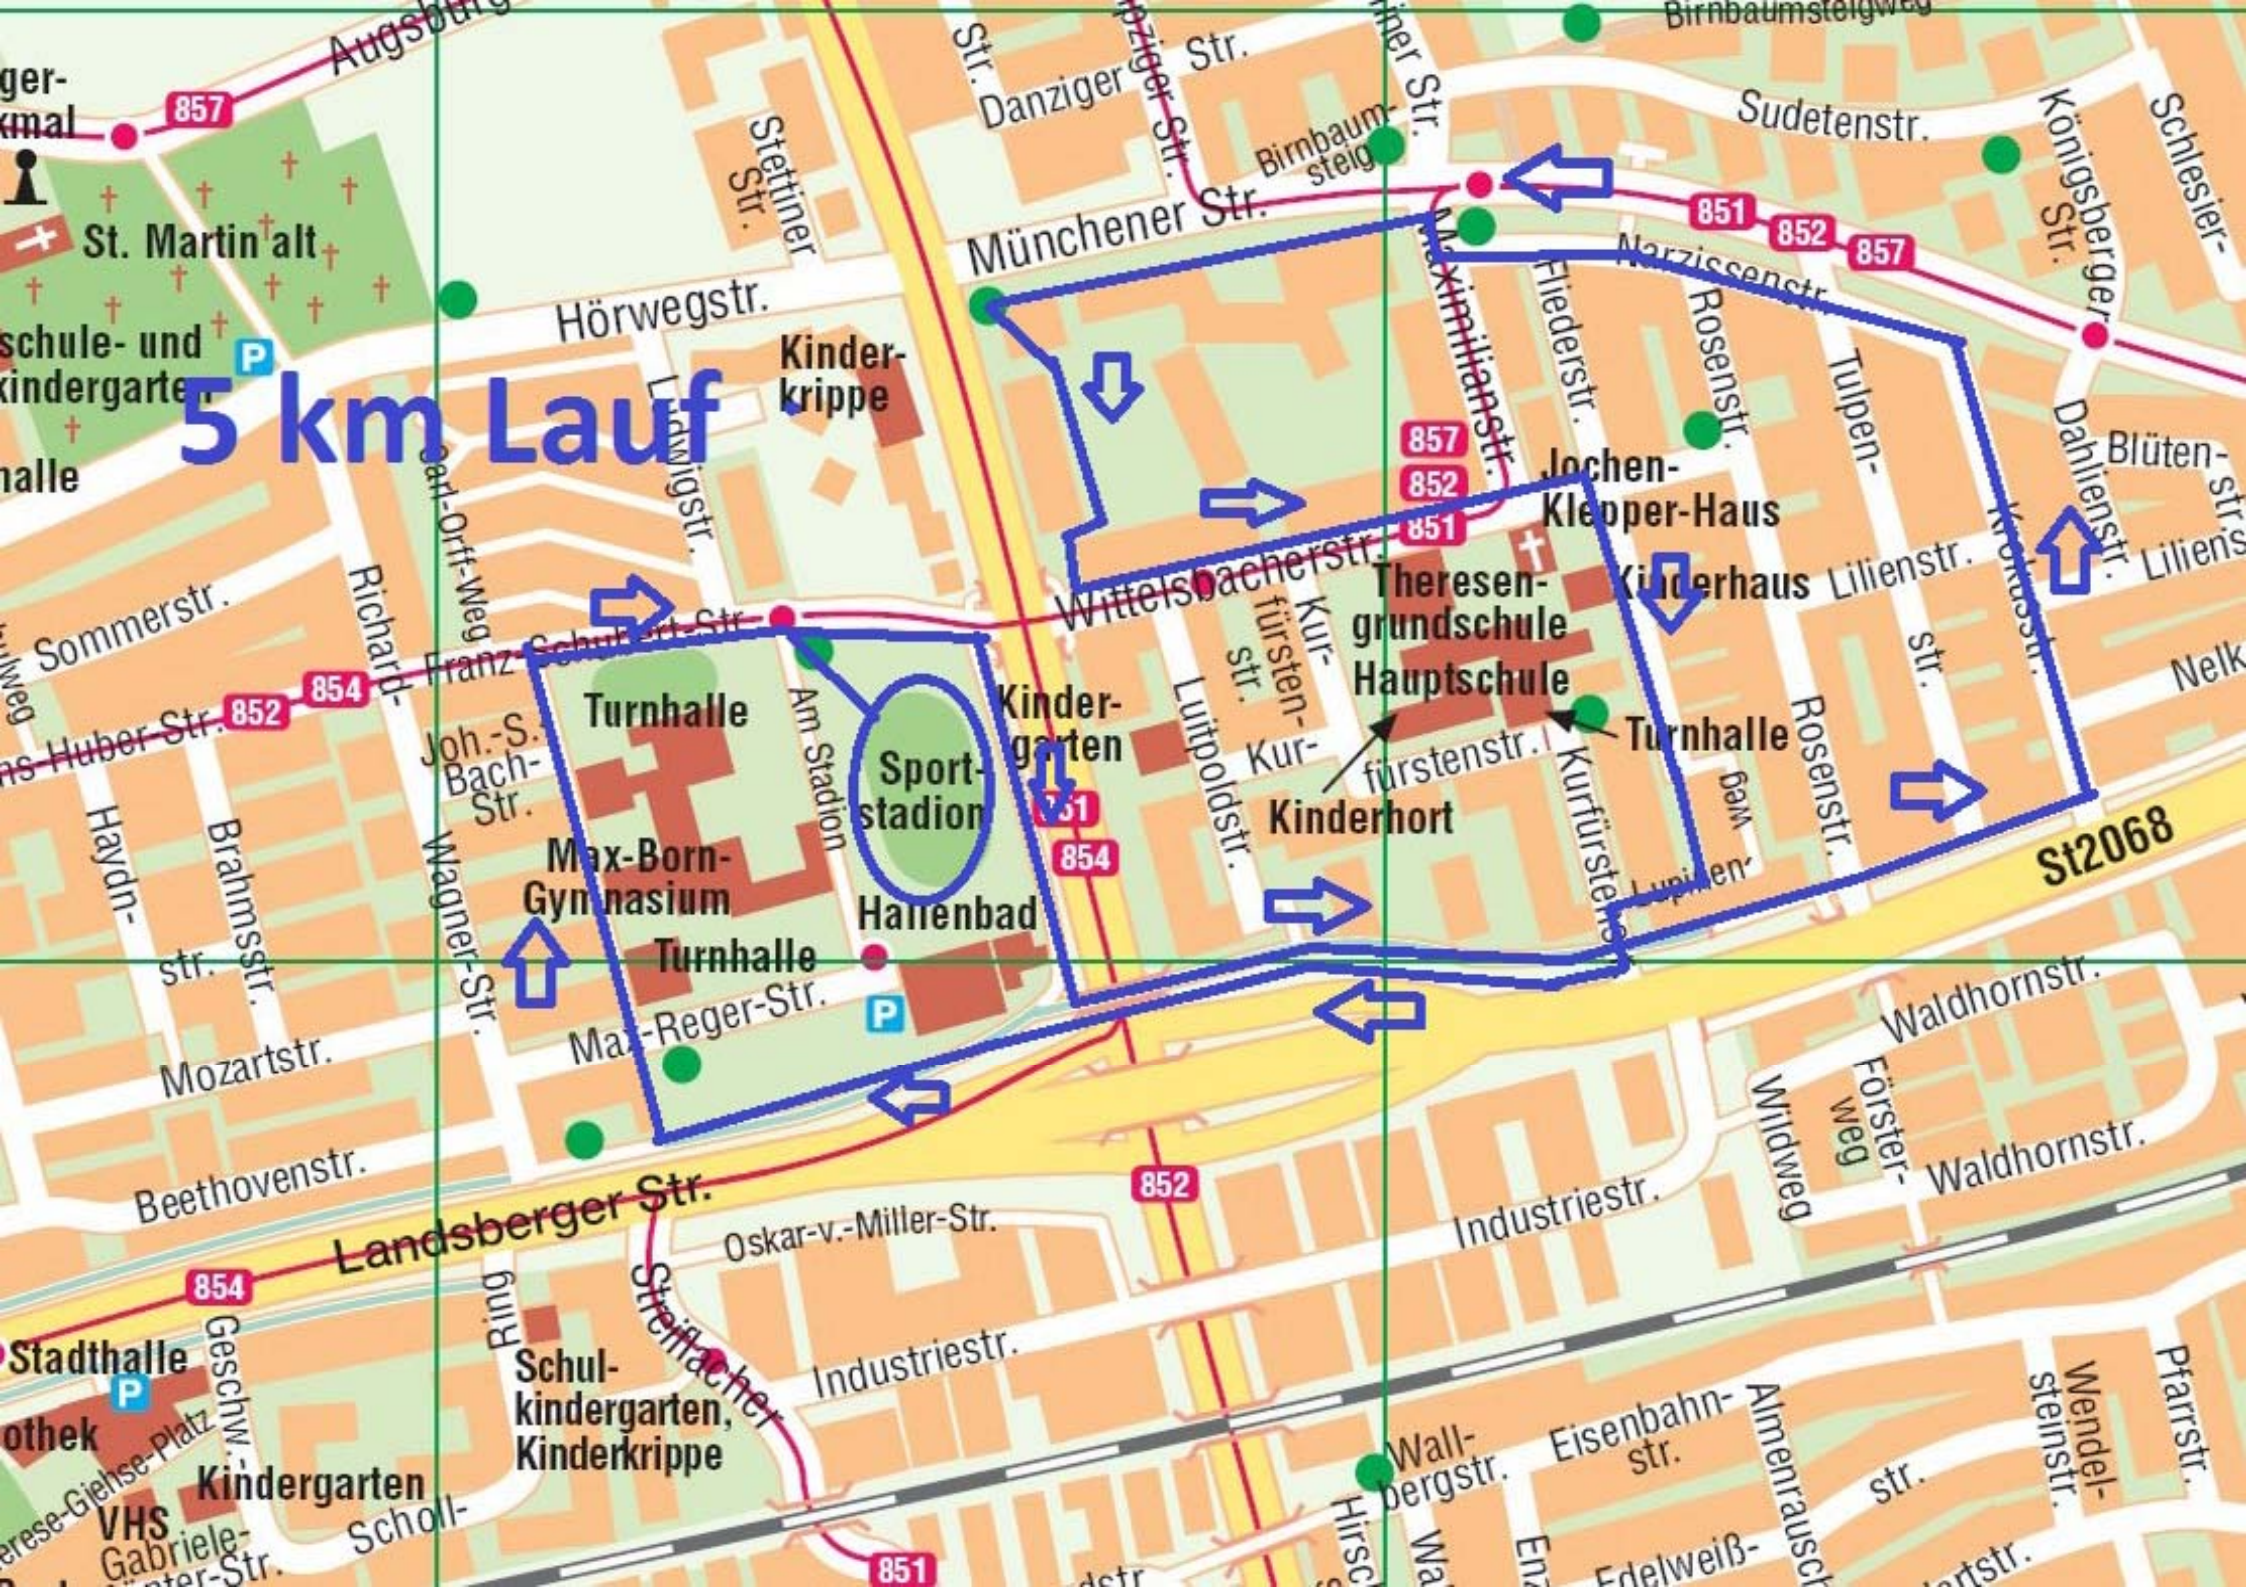

# 5 km Lauf

St. Martin alt  
Schule- und  
Kindergarten  
Halle

Richard-  
Franz-  
Schule  
Joh.-S.  
Bach-  
Str.Wagner-  
Str.Mozartstr.  
Beethovenstr.

Stadthalle  
Geschw.-  
Giehlse-  
platz  
VHS  
Gabriele-  
Str.Kindergarten  
Scholl-

Turnhalle  
Sportstadion  
Kinder-  
garten  
Max-Born-  
Gymnasium  
Turnhalle  
Hallenbad  
Ma.-Reger-  
Str.

Münchener Str.  
Hörwegstr.  
Stettiner  
Str.  
Wittelsbacher-  
Str.  
Luitpoldstr.Kurfürsten-  
str.Kurfürsten-  
str.Kurfürstene-  
str.Kinderhort

Jochen-  
Klepper-Haus  
Kinderhaus  
Therese-  
grundschule  
Hauptschule  
Turnhalle  
Lilienstr.  
Rosenstr.  
Tulpen-  
str.Dahlemer-  
Str.Blüten-  
str.Lilien-  
str.Nelk-

Industriestr.  
Waldhornstr.  
Mildweg  
Fürster-  
weg  
Waldhornstr.  
Eisenbahn-  
str.  
Altenrausch-  
str.  
Wendel-  
steinstr.  
Pfarrstr.