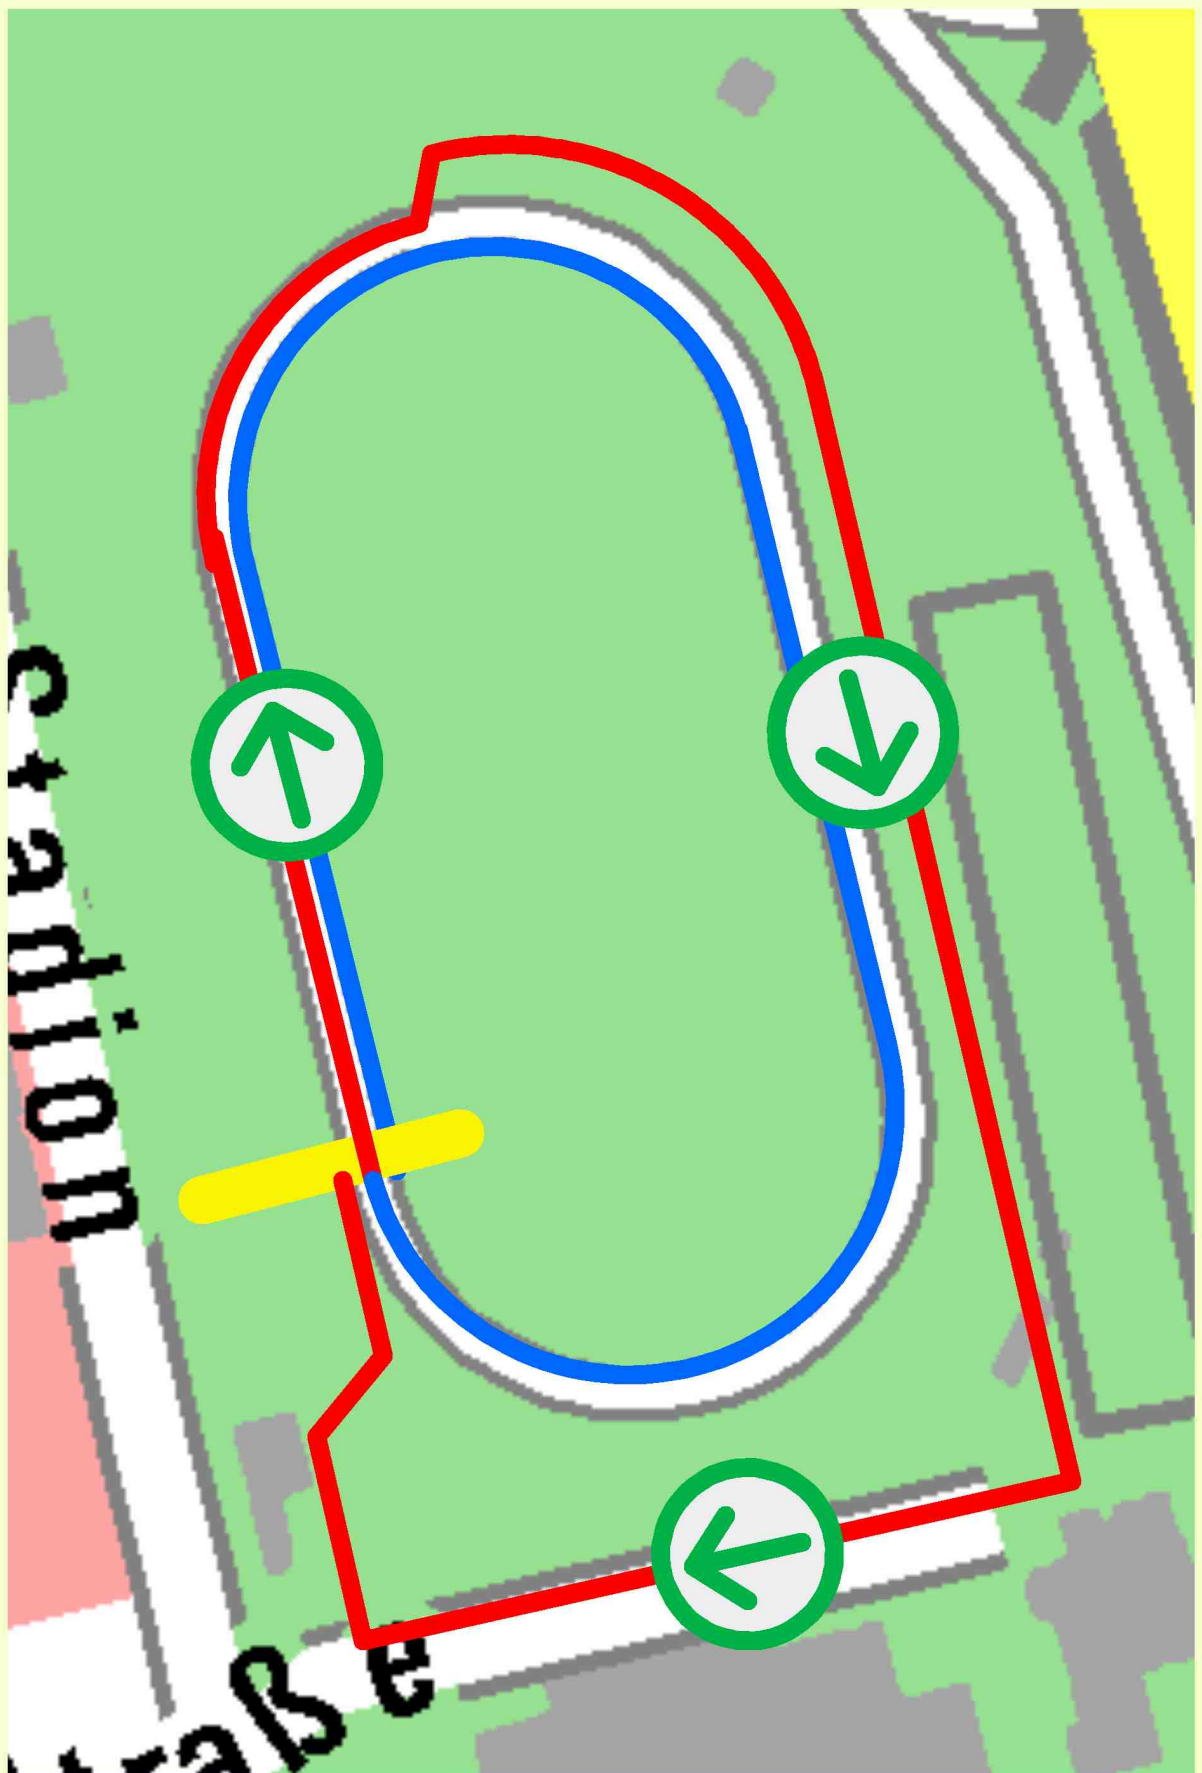

Blau = 1. Runde
Rot = 2. Runde

Youngsterlauf 900 m